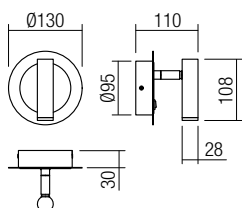

01-3089 Sand White/Brass

01-3090 Sand Black/Brass

COB LED · 6W
3000K · CRI 80
LED flux: 502 lm
Luminaire flux: 378 lm